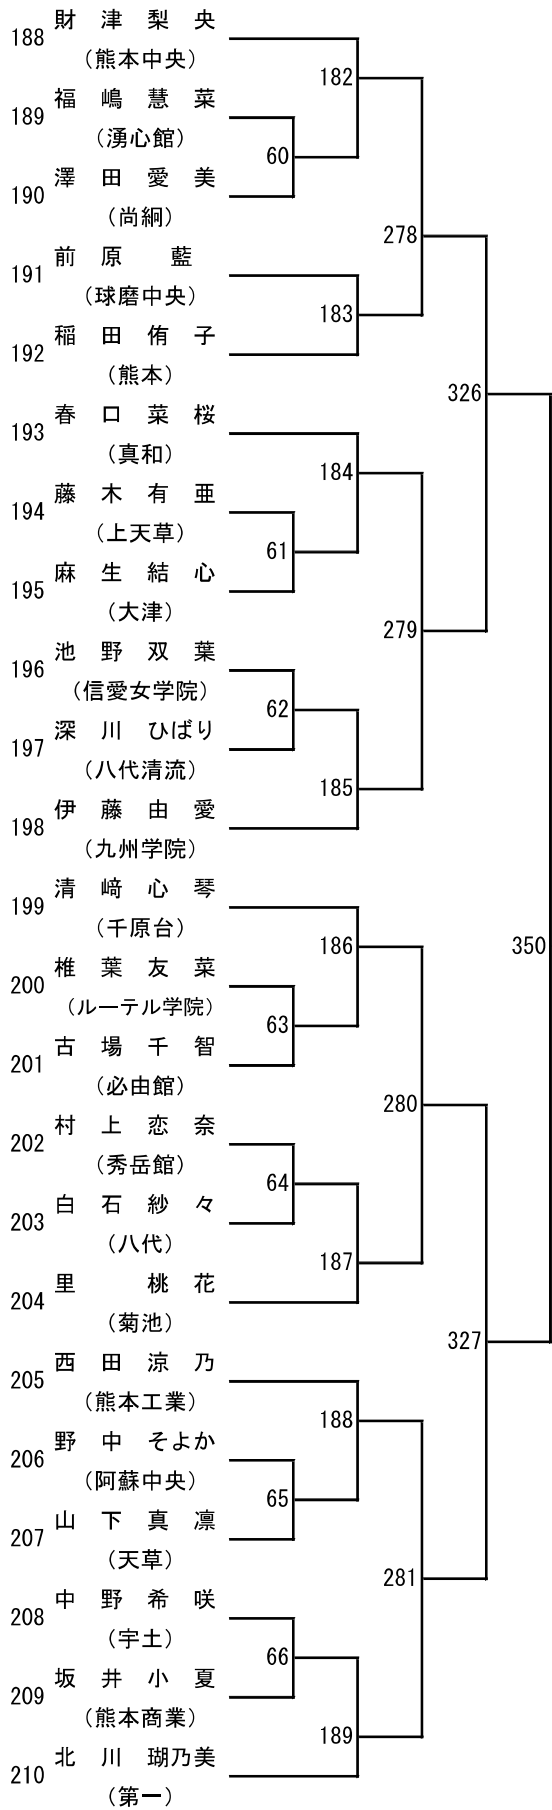

令和8年度年度 高校総体：バドミントン：女子シングルス

第 3 ブロック

第 4 ブロック

第 5 ブロック

第 6 ブロック

第 9 ブロック

第 10 ブロック

第 13 ブロック

第 14 ブロック

第 15 ブロック

第 16 ブロック