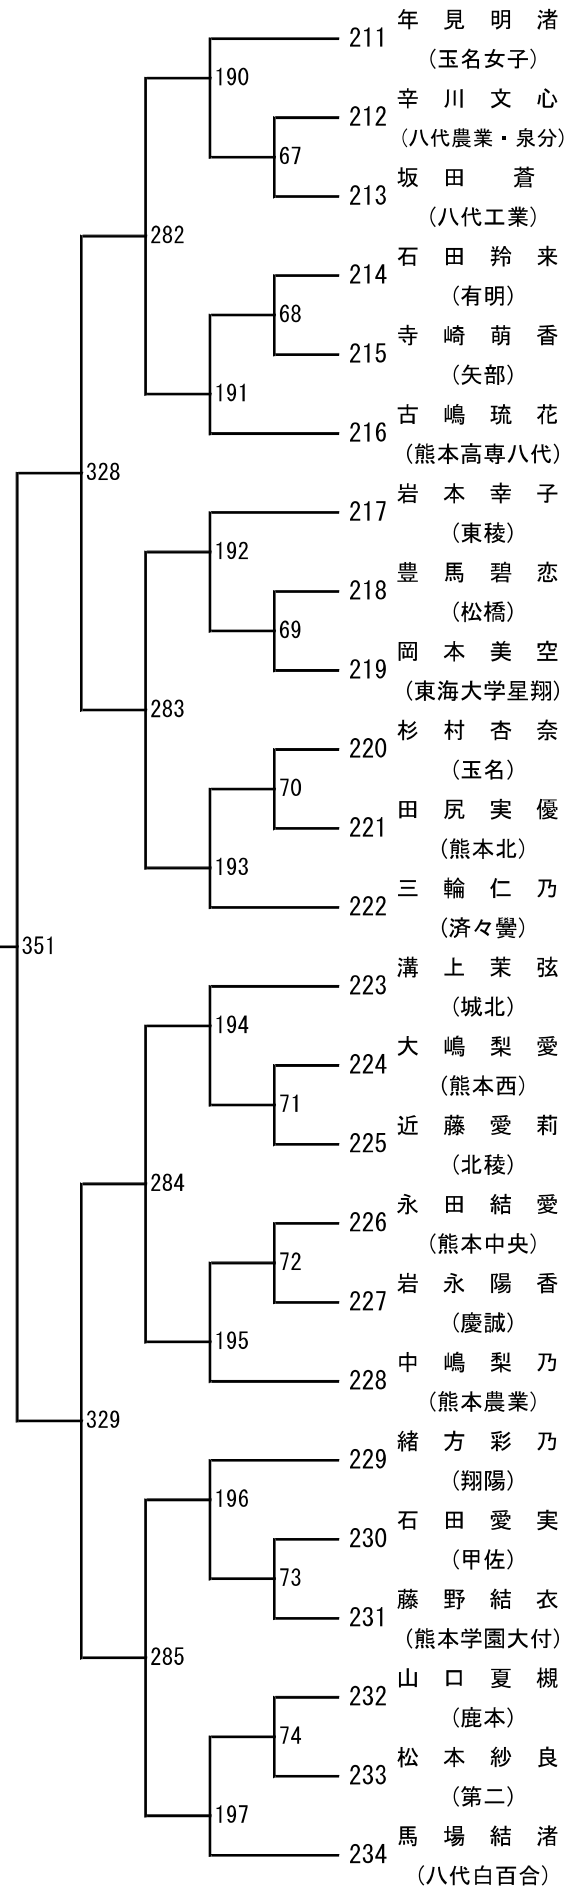

令和8年度年度 高校総体：バドミントン：女子シングルス

第 3 ブロック

第 4 ブロック

第 5 ブロック

第 6 ブロック

第 9 ブロック

第 10 ブロック

第 13 ブロック

第 14 ブロック

第 15 ブロック

第 16 ブロック