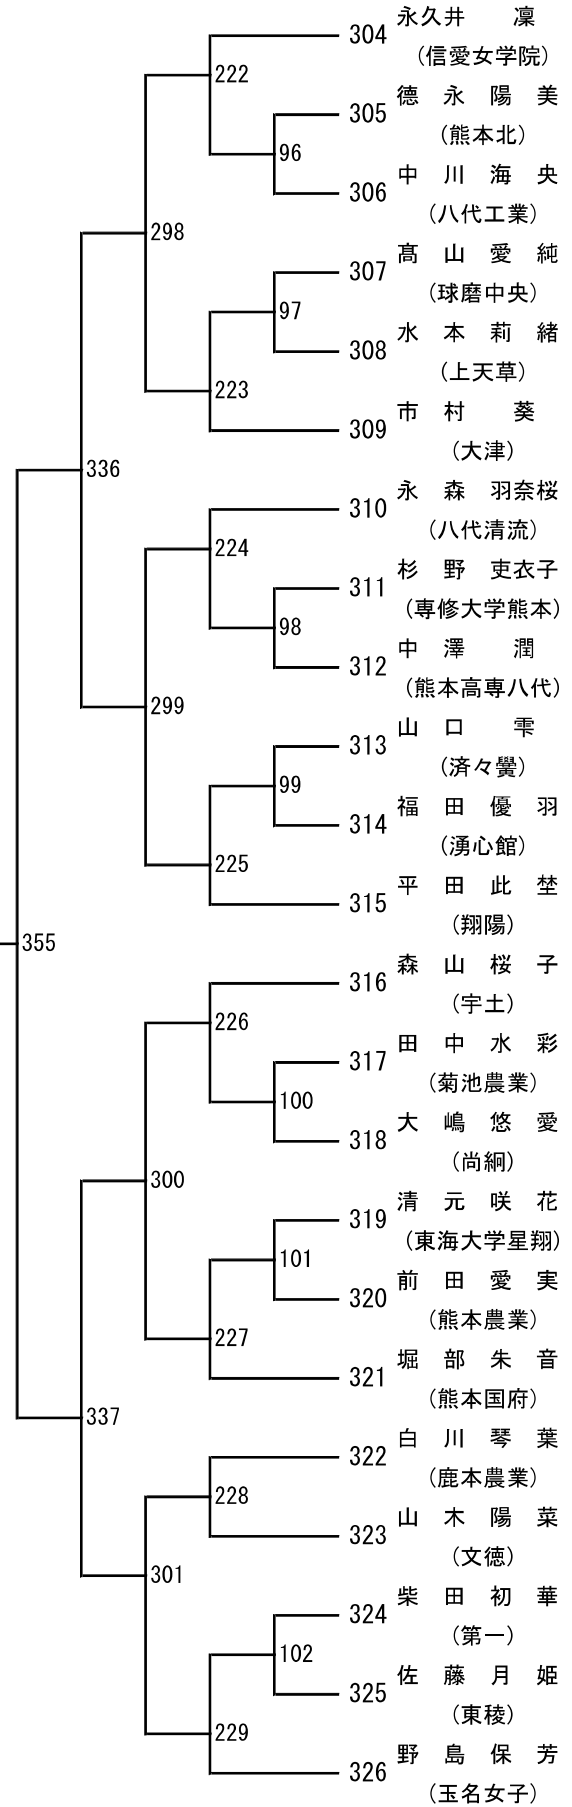

令和8年度年度 高校総体：バドミントン：女子シングルス

第 3 ブロック

第 4 ブロック

第 5 ブロック

第 6 ブロック

第 9 ブロック

第 10 ブロック

第 13 ブロック

第 14 ブロック

第 15 ブロック

第 16 ブロック