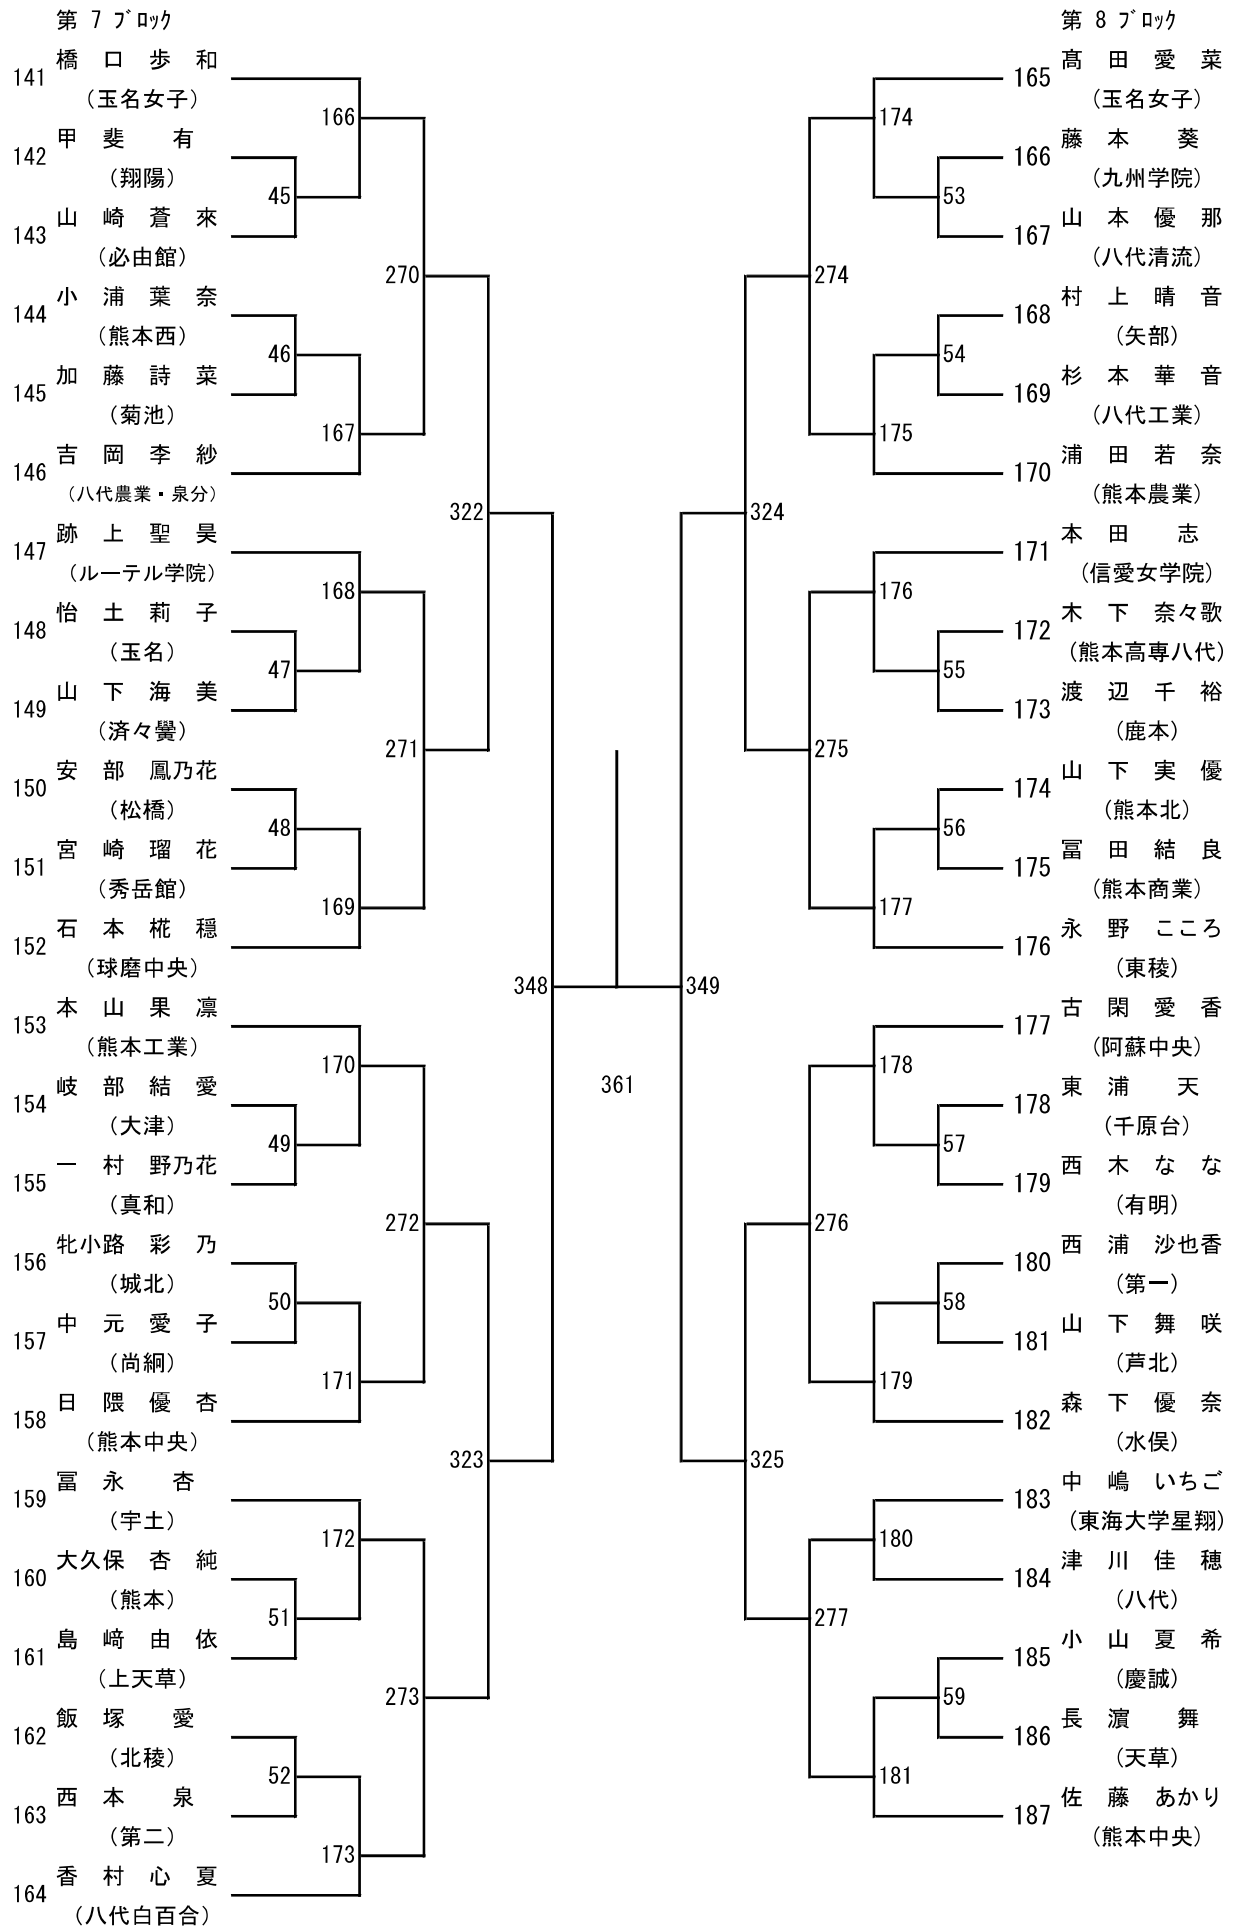

令和8年度年度 高校総体：バドミントン：女子シングルス

第 3 ブロック

第 4 ブロック

第 5 ブロック

第 6 ブロック

第 9 ブロック

第 10 ブロック

第 13 ブロック

第 14 ブロック

第 15 ブロック

第 16 ブロック