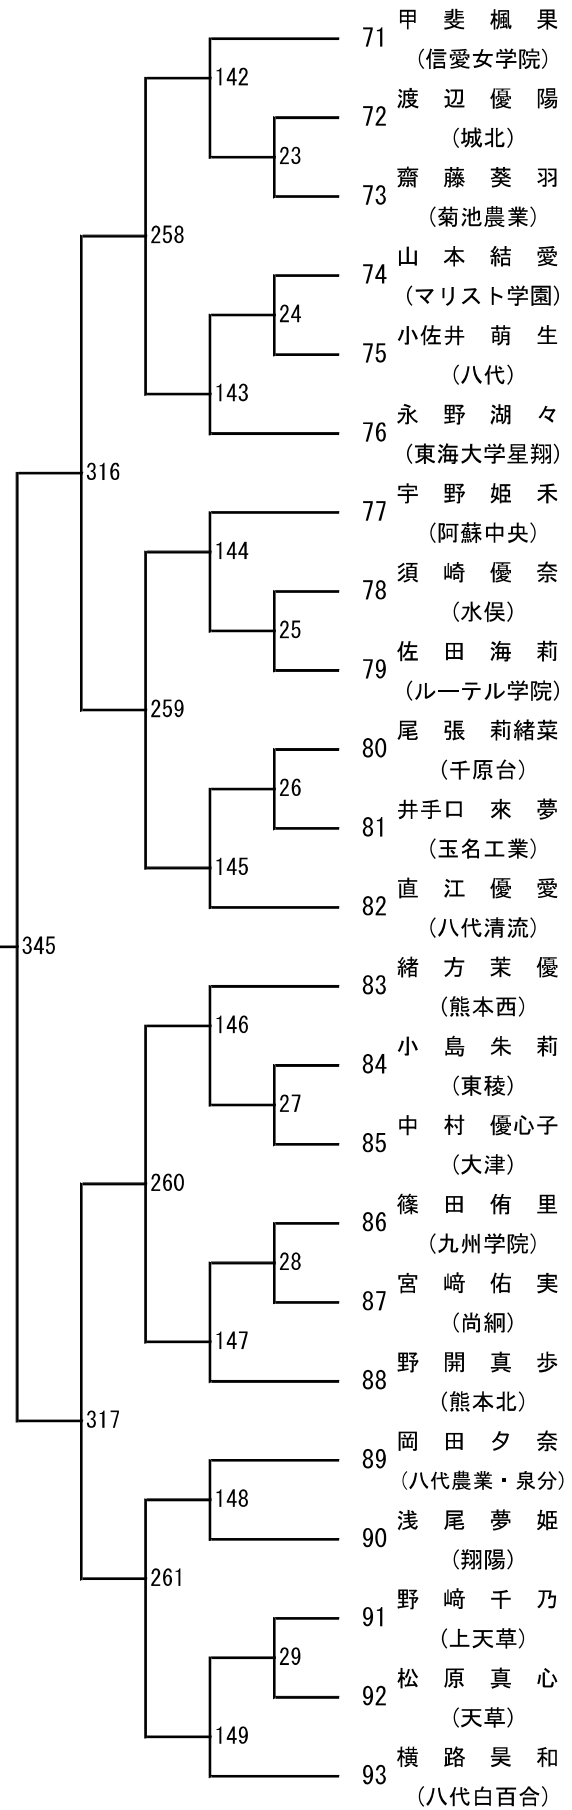

令和8年度年度 高校総体：バドミントン：女子シングルス

第 3 ブロック

第 4 ブロック

第 5 ブロック

第 6 ブロック

第 9 ブロック

第 10 ブロック

第 13 ブロック

第 14 ブロック

第 15 ブロック

第 16 ブロック