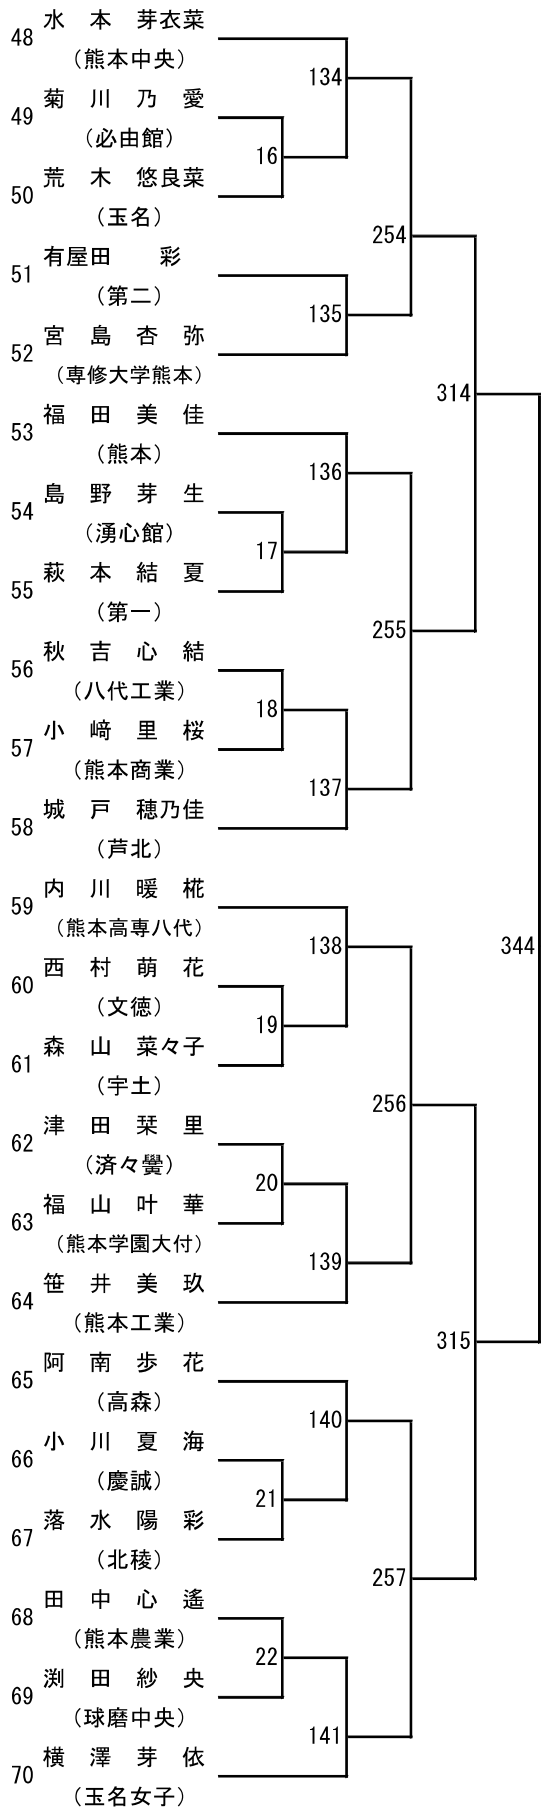

令和8年度年度 高校総体：バドミントン：女子シングルス

第 3 ブロック

第 4 ブロック

第 5 ブロック

第 6 ブロック

第 9 ブロック

第 10 ブロック

第 13 ブロック

第 14 ブロック

第 15 ブロック

第 16 ブロック