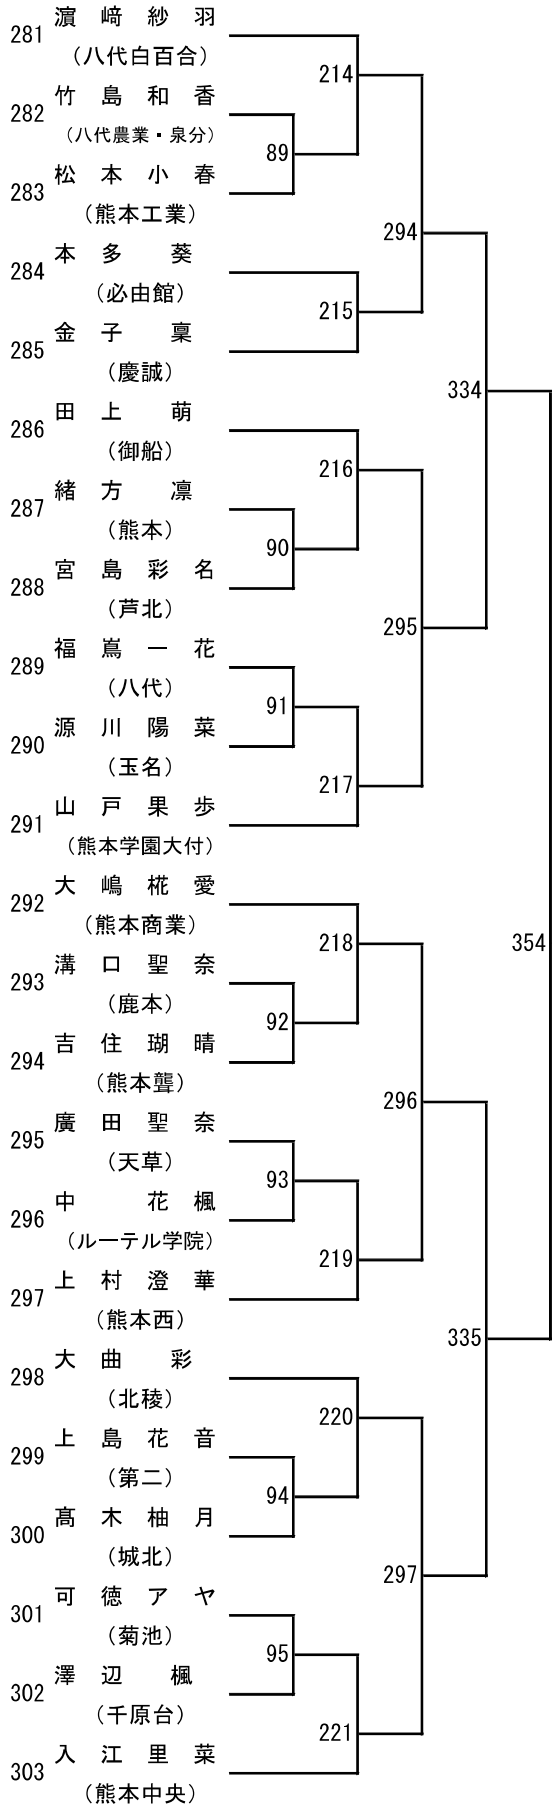

令和8年度年度 高校総体：バドミントン：女子シングルス

第 3 ブロック

第 4 ブロック

第 5 ブロック

第 6 ブロック

第 9 ブロック

第 10 ブロック

第 13 ブロック

第 14 ブロック

第 15 ブロック

第 16 ブロック