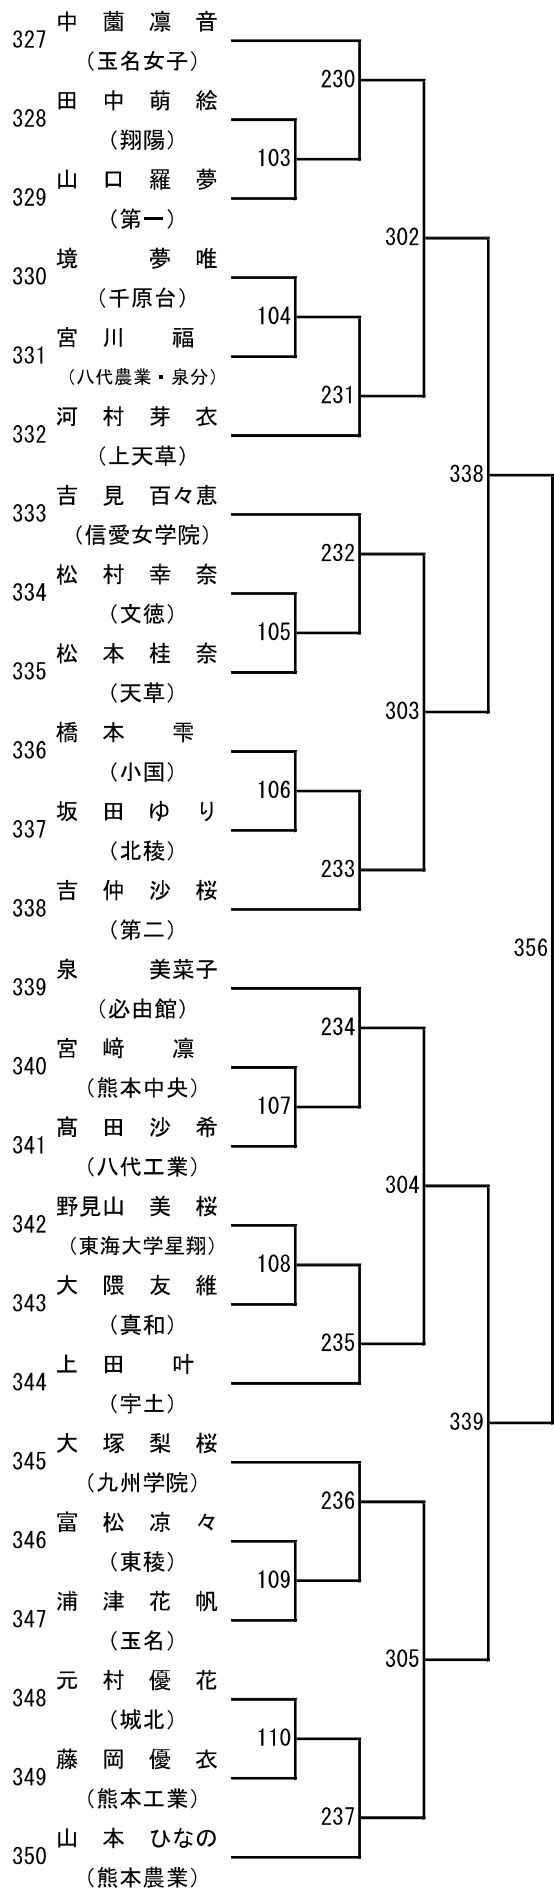

令和8年度年度 高校総体：バドミントン：女子シングルス

第 3 ブロック

第 4 ブロック

第 5 ブロック

第 6 ブロック

第 9 ブロック

第 10 ブロック

第 13 ブロック

第 14 ブロック

第 15 ブロック

第 16 ブロック