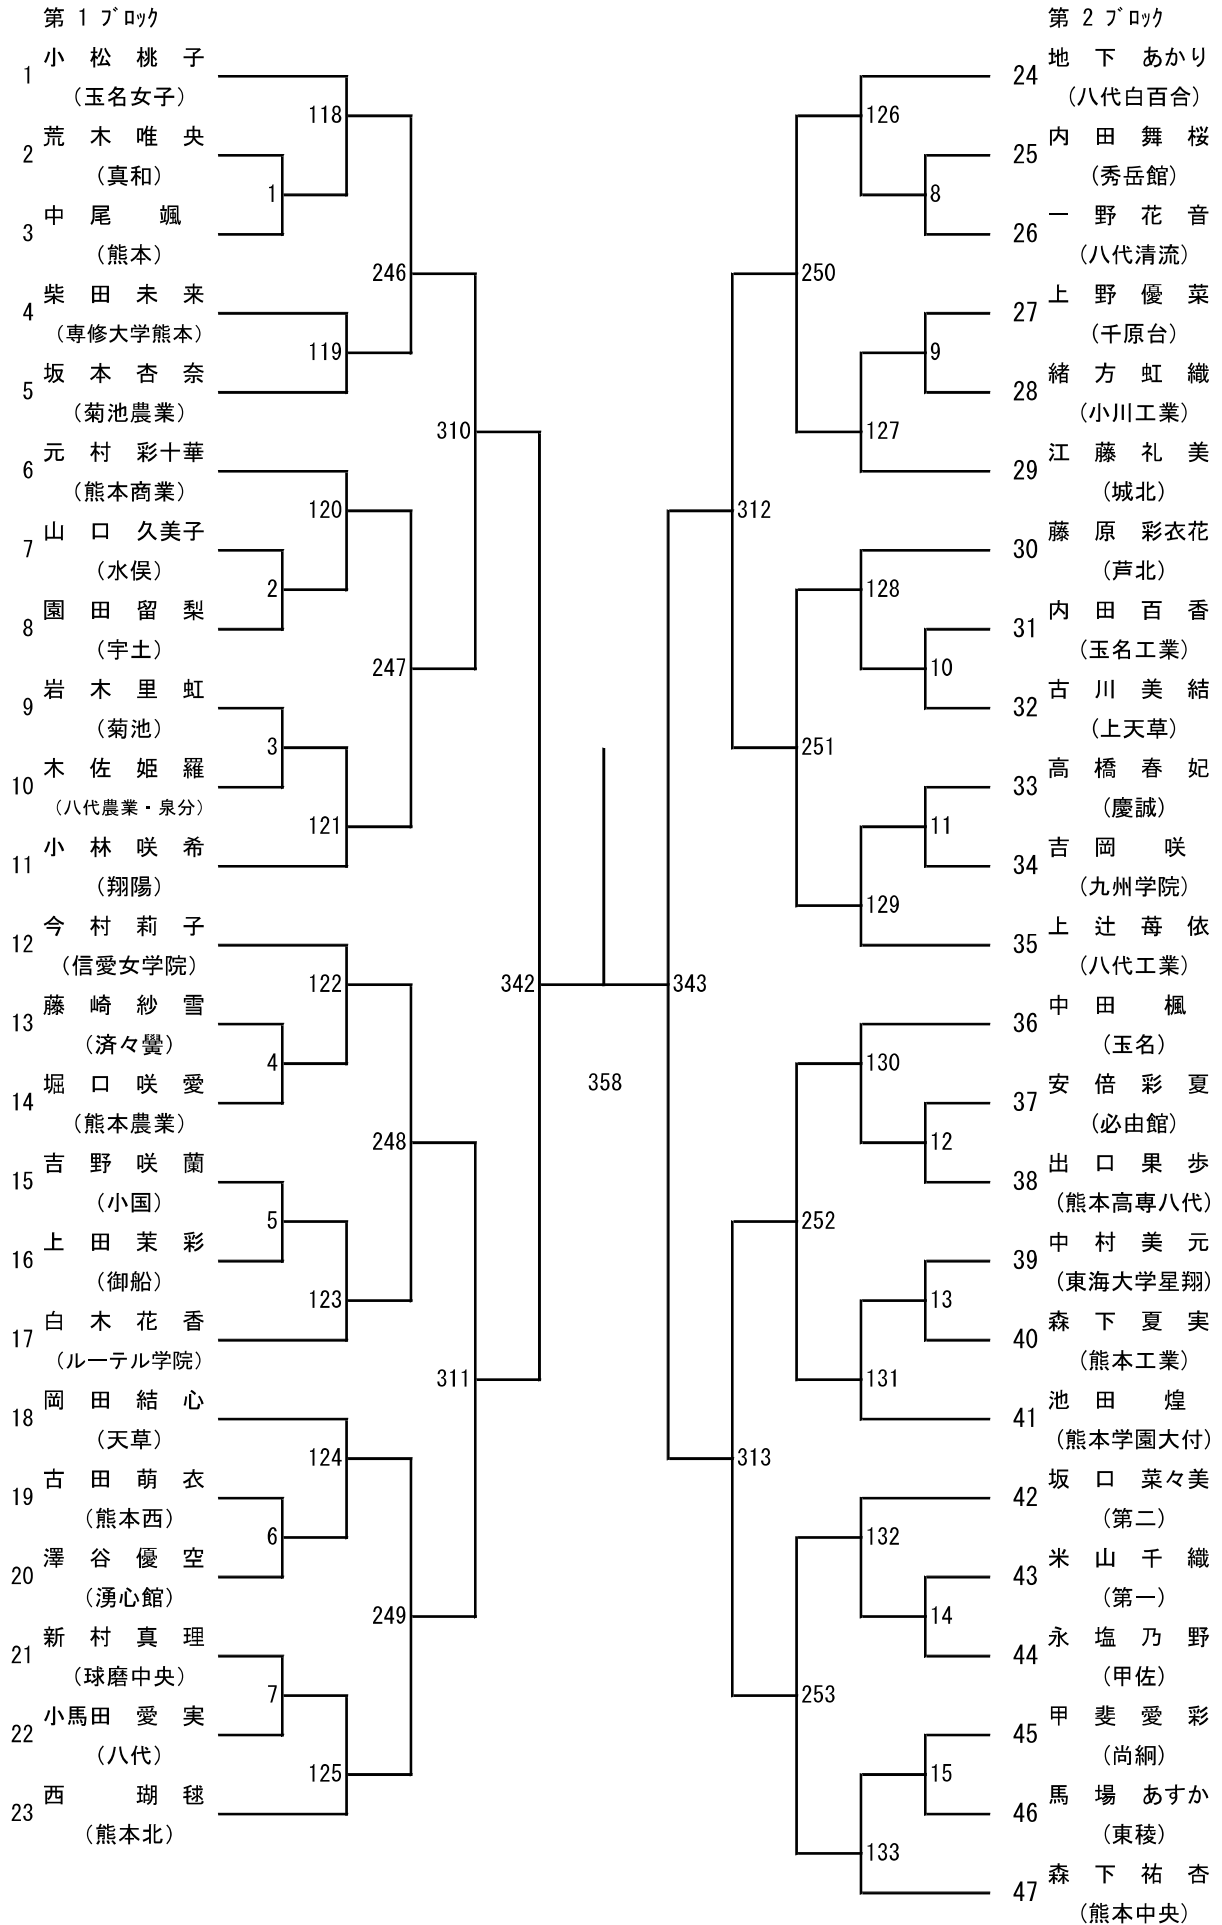

令和8年度年度 高校総体：バドミントン：女子シングルス

第 3 ブロック

第 4 ブロック

第 5 ブロック

第 6 ブロック

第 9 ブロック

第 10 ブロック

第 13 ブロック

第 14 ブロック

第 15 ブロック

第 16 ブロック